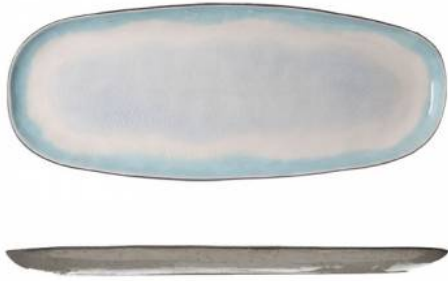

Merk: **Cosy & Trendy**

Model: 3762037

**€ 15,07**

## Omschrijving

Malibu, de collectie waarop de golvende beweging van water en korrelige structuur van zand samenkomen, net als in de Californische stad. Zo voelt de degustatie van een bereiding dicht bij huis ook een beetje als vakantie. Om het sublieme van de natuur te accentueren, worden het fris turquoise en warm bruin bovendien gecombineerd met een organische vorm in aardewerk.

### FYSIEKE KENMERKEN

Breedte	143 mm	Gewicht	0.555 kg
Hoogte	20 mm	Kleur	Grijs, Blauw
Materiaal	METAAL		