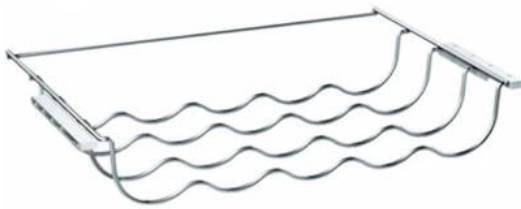

Merk: **Siemens**  
Model: KS10Z020

**€ 20,99**

## Omschrijving

Verchroomd flessenhouder, van toepassing op volgende inbouwtoestellen: KI21R, KI22L, KI31R, KI32L, KI41R, KI42L, KI4F, KI5F, KI72L, KI81R, KI82L