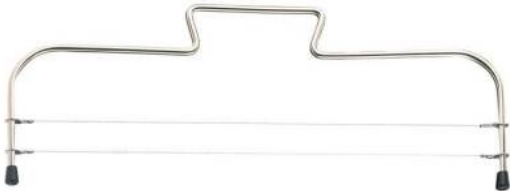

Merk: **Westmark**

Model: WM-71602270

€ 14,75

## Omschrijving

Met behulp van de Westmark taartbodemverdeler heeft u geen moeite meer om de taart en taartbodems gelijkmatig te snijden. De taartbodemverdeler is gemaakt van roestvrij staal en heeft twee gekartelde snijdraden. Hiermee kunnen vloeren gelijkmatig worden gesneden. Praktisch: na gebruik zet je de taartbodemverdeler gewoon in de vaatwasser.

- Bijzonderheid: gekartelde snijdraad
- eenvoudige hoogteverstelling