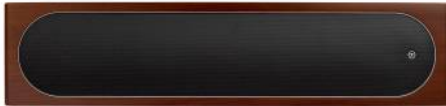

Merk: **Monitor Audio**

Model: Radius 225 Walnut

€ 435,00

Omschrijving

De slanke Radius 225 is dunner dan zijn voorganger. Met slechts een diepte van 65mm past hij wonderwel bij de nieuwste flatscreens. Je kan hem gebruiken als centerspeaker maar ook als gewone speaker. Akoestisch design met dubbele 100mm C-CAM mid/bass drivers en een 25mm C-CAM tweeter. Geleverd met wandsteun. Prijs per stuk.

Met een diepte van slechts 65 mm is de 225 de perfecte match met de ultradunne schermen van vandaag. Gebruik het als een middenkanaal of hoofduidspreker: het akoestische ontwerp van twee 4" **C-CAM** mid/bass-drivers schrijlings op een 1" C-CAM tweeter levert superieure nauwkeurigheid vanuit horizontale en verticale posities.

Specificaties

AANSLUITINGEN

USB-aansluiting	Nee
-----------------	-----

ALGEMEEN

Aantal luidsprekers in de doos	1 speaker	Totaal uitgangsvermogen (muziek)	150 W
Type speaker	Center		

AUDIO

Frequentiebereik	80...35000 Hz
------------------	---------------

CONNECTIVITEIT

Bluetooth	Nee	NFC	Nee
Wi-Fi	Nee		

FYSIEKE KENMERKEN

Breedte	14 cm	Diepte	8.4 cm
Hoogte	61 cm	Houtkleur	Notelaar
Kleur	Bruin		

LUIDSPREKEROPBOUW

Diameter Midrange	101 mm	Diameter tweeter	25 mm
-------------------	--------	------------------	-------